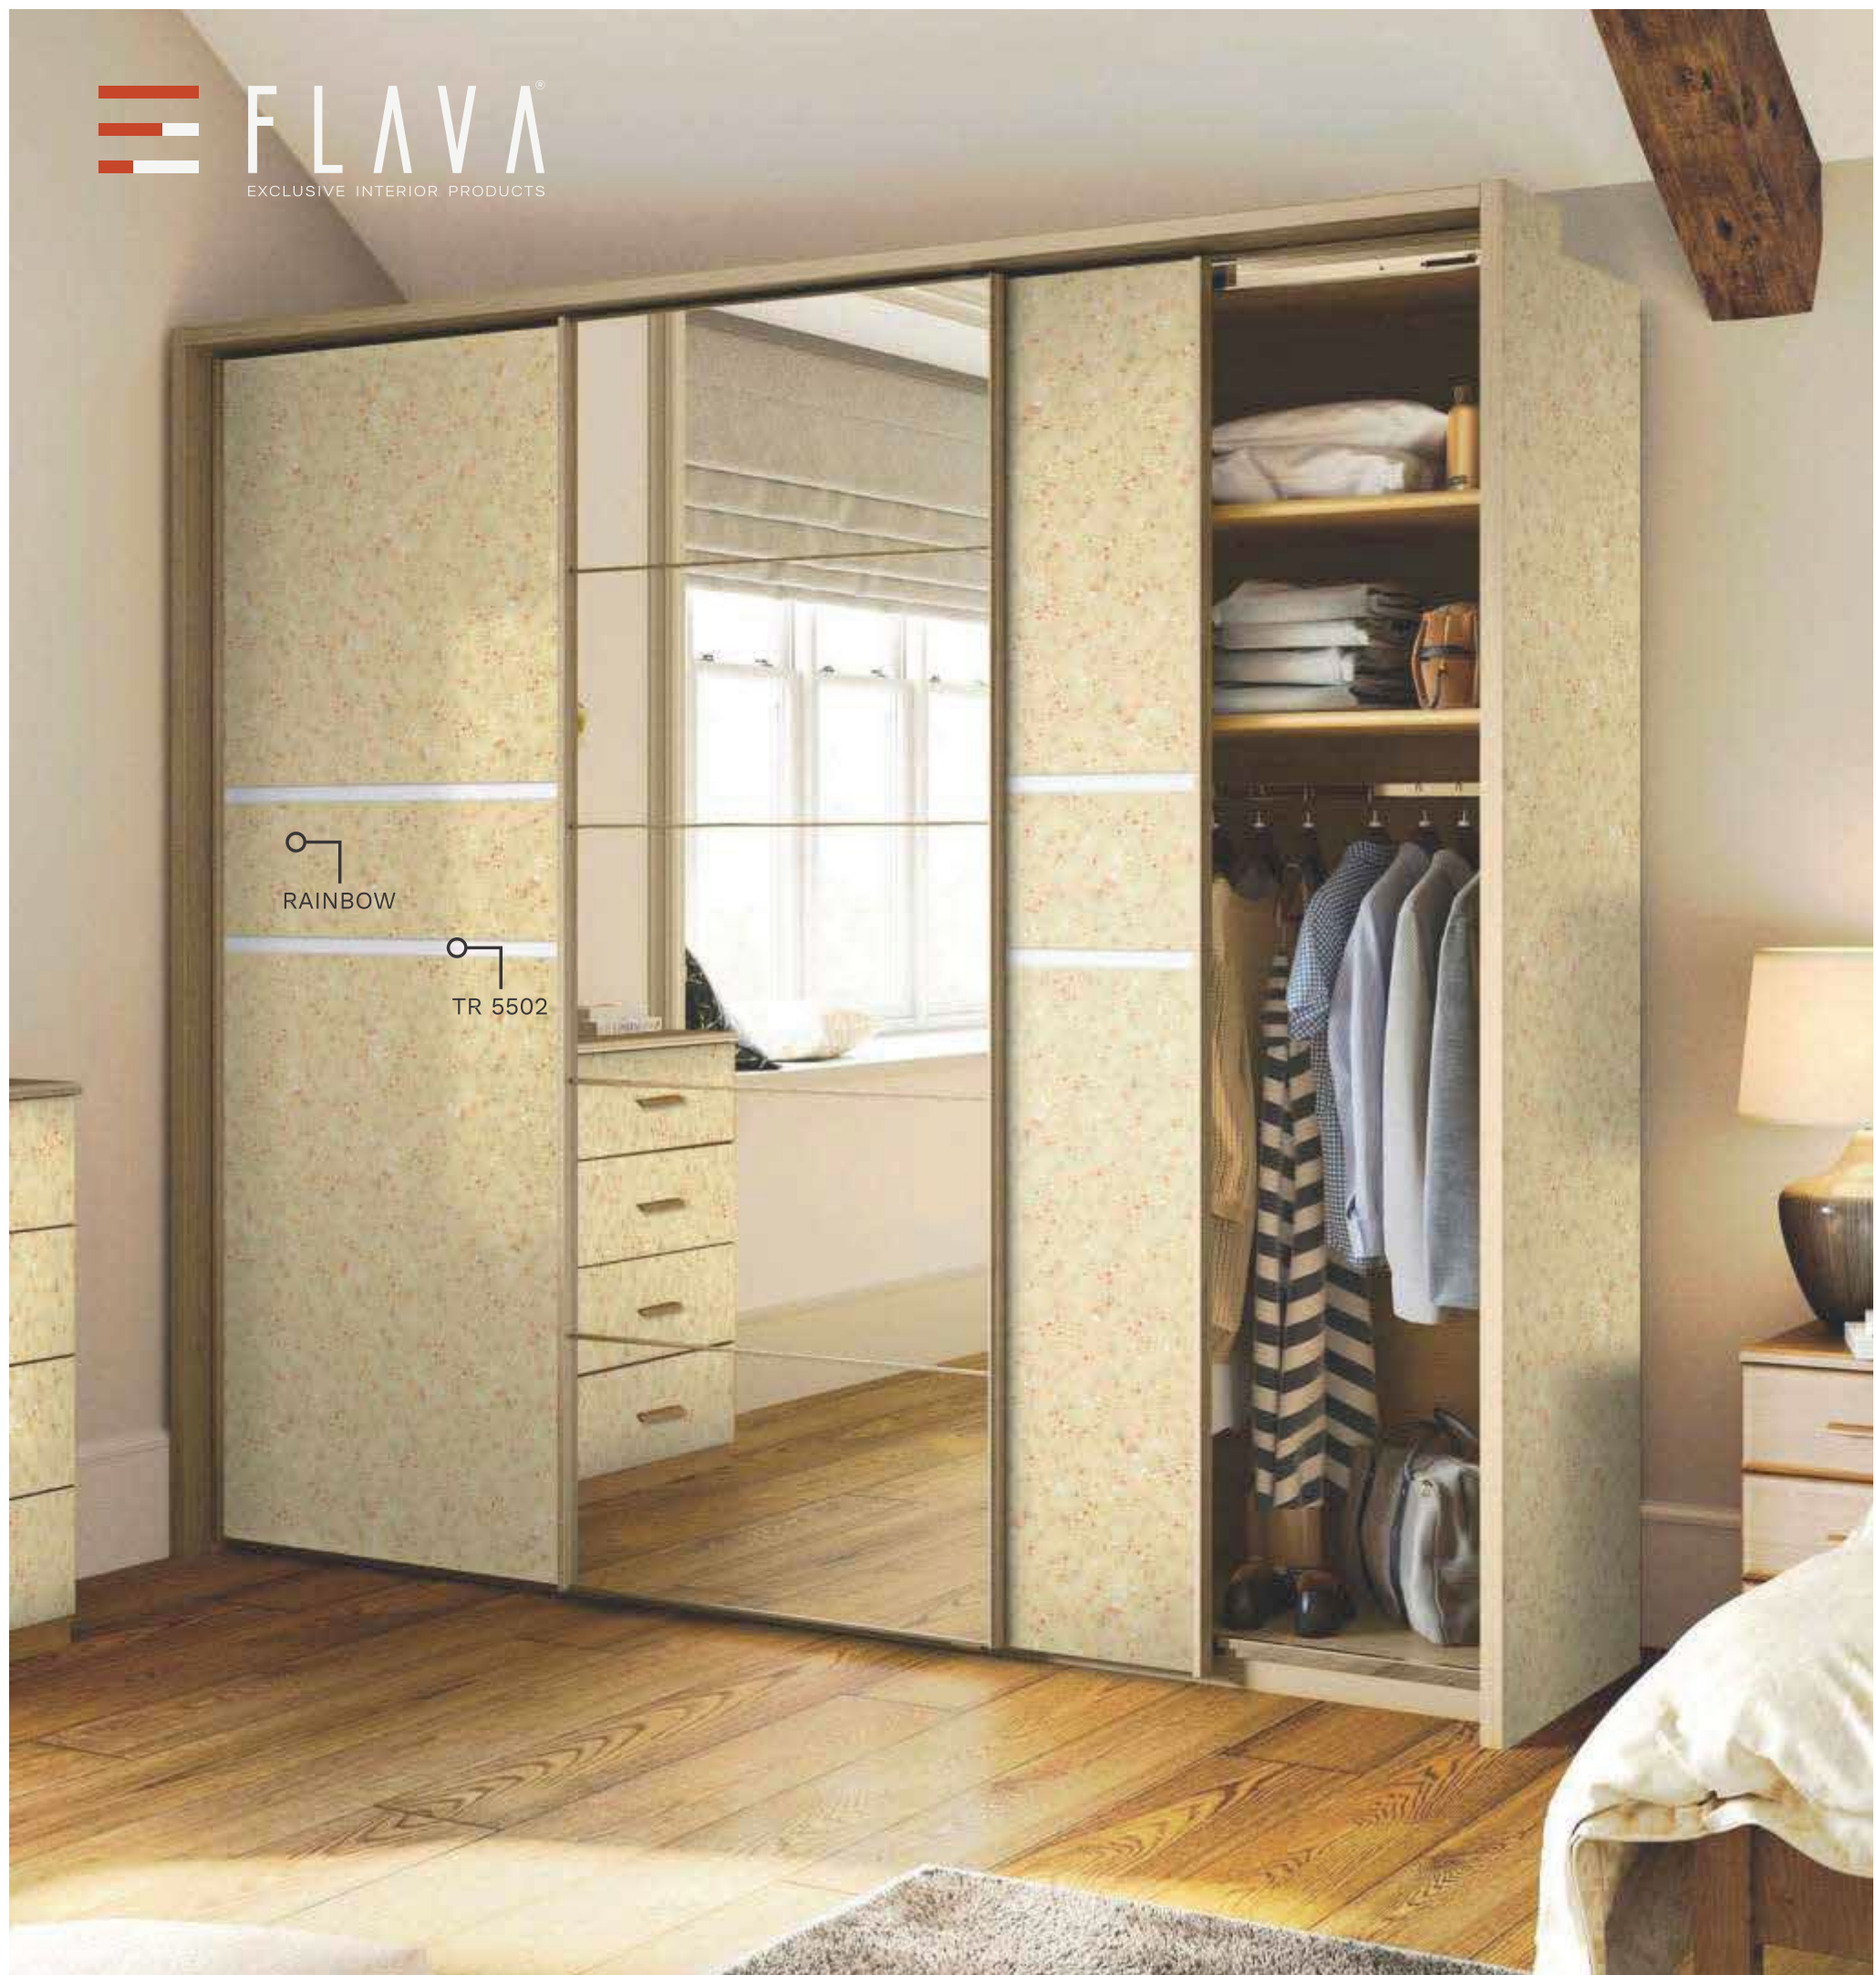

PU 7729 ★★

RAINBOW GLOSSY

 **FLAVA**[®]
EXCLUSIVE INTERIOR PRODUCTS

E n d u r i n g

TR 5505

SAHARA MATT

PU 7704 ★

Soul of modern
elegance